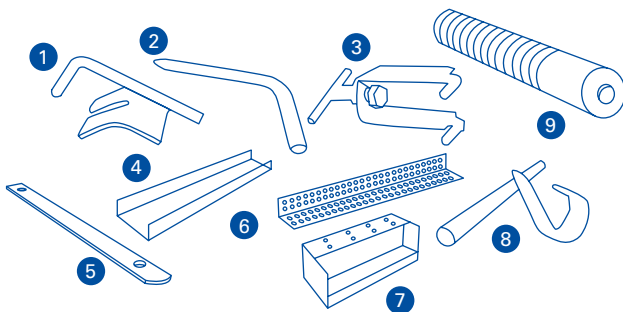

Formaleta tipo manhole

Formaleta monolítica

Formaleta New Jersey

Formaleta tapa muro

Ventajas

- ✓ Bajo costo.
- ✓ Versátil y disponible en amplia gama de dimensiones.
- ✓ Sistema liviano de instalación manual.
- ✓ De fácil acople en todos los sentidos.
- ✓ No requiere personal especializado para su instalación.
- ✓ Con un sistema completo de accesorios.
- ✓ Reutilizable.

Accesorios Complementarios

- | | | |
|----------------------|------------------------------|----------------|
| 1. Chapeta | 5. Corbatas (distanciadores) | 8. Espátula |
| 2. Pín | 6. Ángulo esquinero | 9. Tubo manual |
| 3. Mordaza | 7. Rinconeras | |
| 4. Tubos alineadores | | |