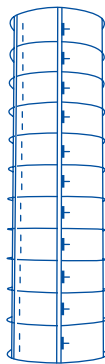

Nuestra calidad y servicio nos han permitido participar en los principales desarrollos de infraestructura de vivienda y comercial.

Otros Productos

Formaleta para losa

Formaleta para columna cuadrada

Formaleta para columna redonda

Formaleta tipo manhole

Formaleta monolítica

Formaleta New Jersey

Formaleta tapa muro

Ventajas

- ✓ Bajo costo.
- ✓ Versátil y disponible en amplia gama de dimensiones.
- ✓ Sistema liviano de instalación manual.
- ✓ De fácil acople en todos los sentidos.
- ✓ No requiere personal especializado para su instalación.
- ✓ Con un sistema completo de accesorios.
- ✓ Reutilizable.