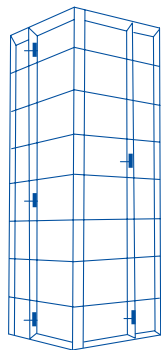

Formaleta para columna cuadrada