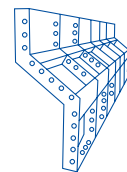

Nuestra calidad y servicio nos han permitido participar en los principales desarrollos de infraestructura de vivienda y comercial.

Otros Productos

Formaleta para losa

Formaleta para columna cuadrada

Formaleta para columna redonda

Formaleta tipo manhole

Formaleta monolítica

Formaleta New Jersey

Formaleta tapa muro

Ventajas

- ✓ Bajo costo.
- ✓ Versátil y disponible en amplia gama de dimensiones.
- ✓ Sistema liviano de instalación manual.
- ✓ De fácil acople en todos los sentidos.
- ✓ No requiere personal especializado para su instalación.
- ✓ Con un sistema completo de accesorios.
- ✓ Reutilizable.