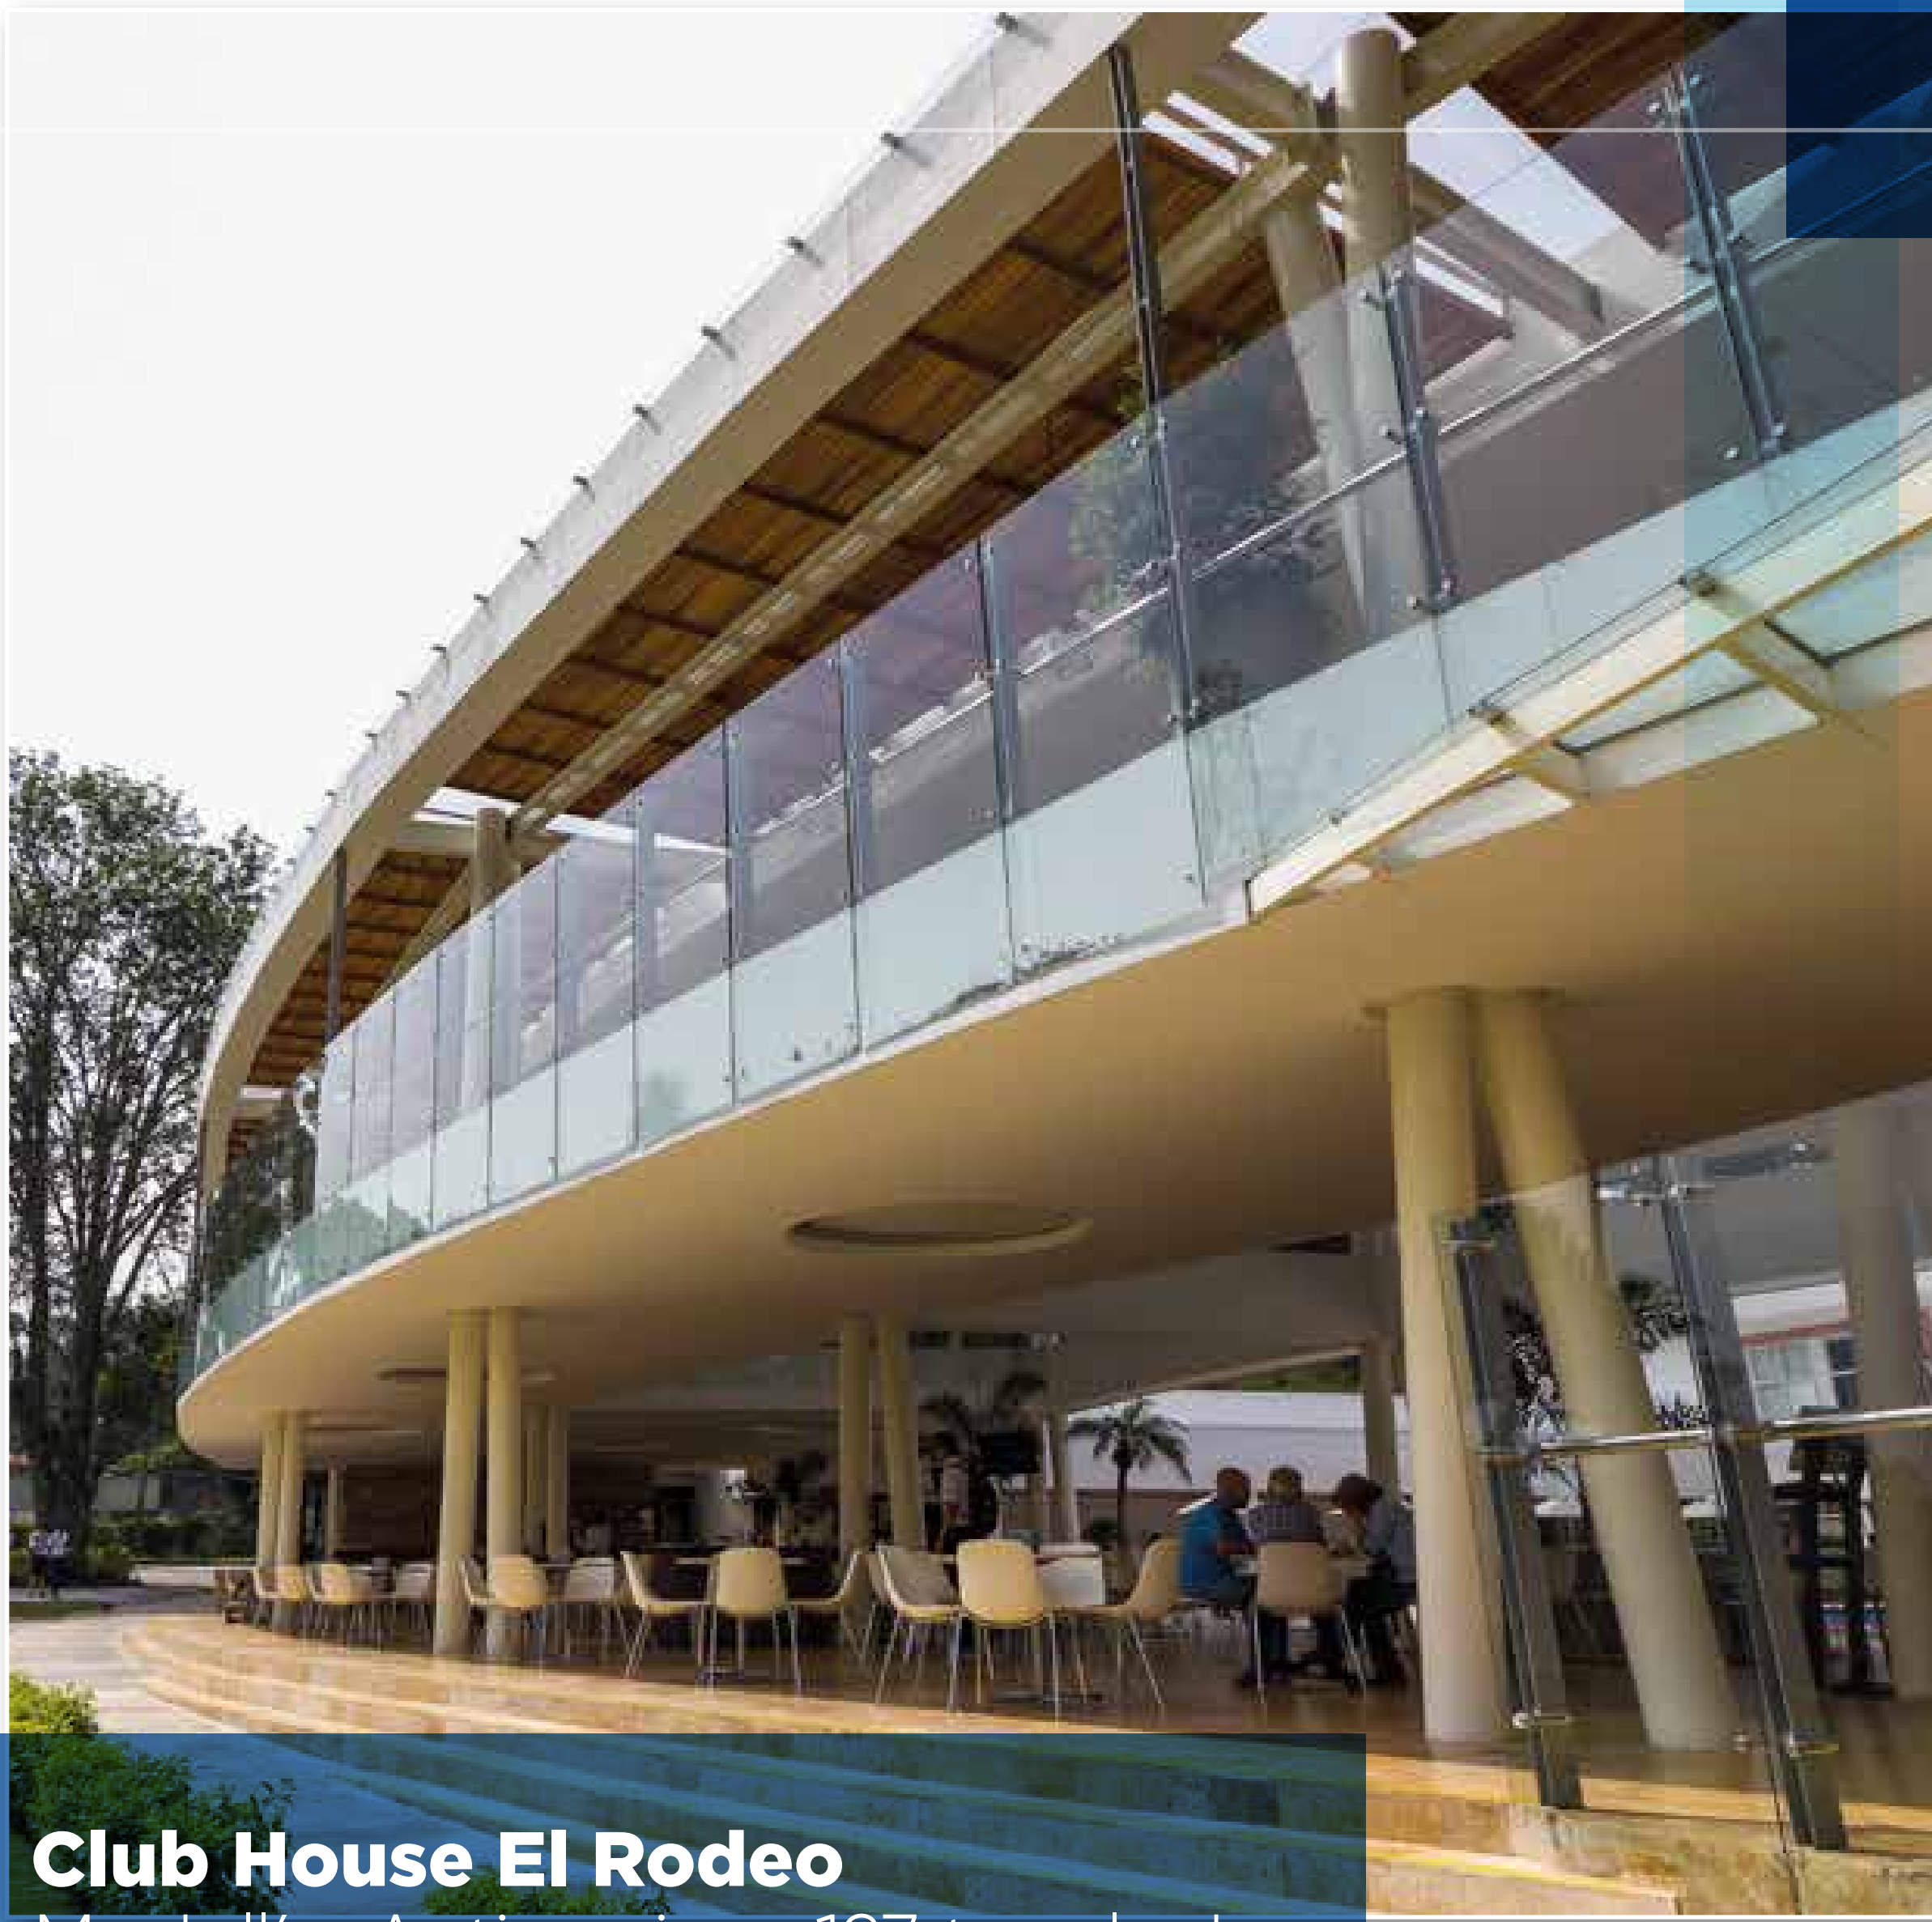

## **Club House El Rodeo**

Medellín, Antioquia – 127 toneladas