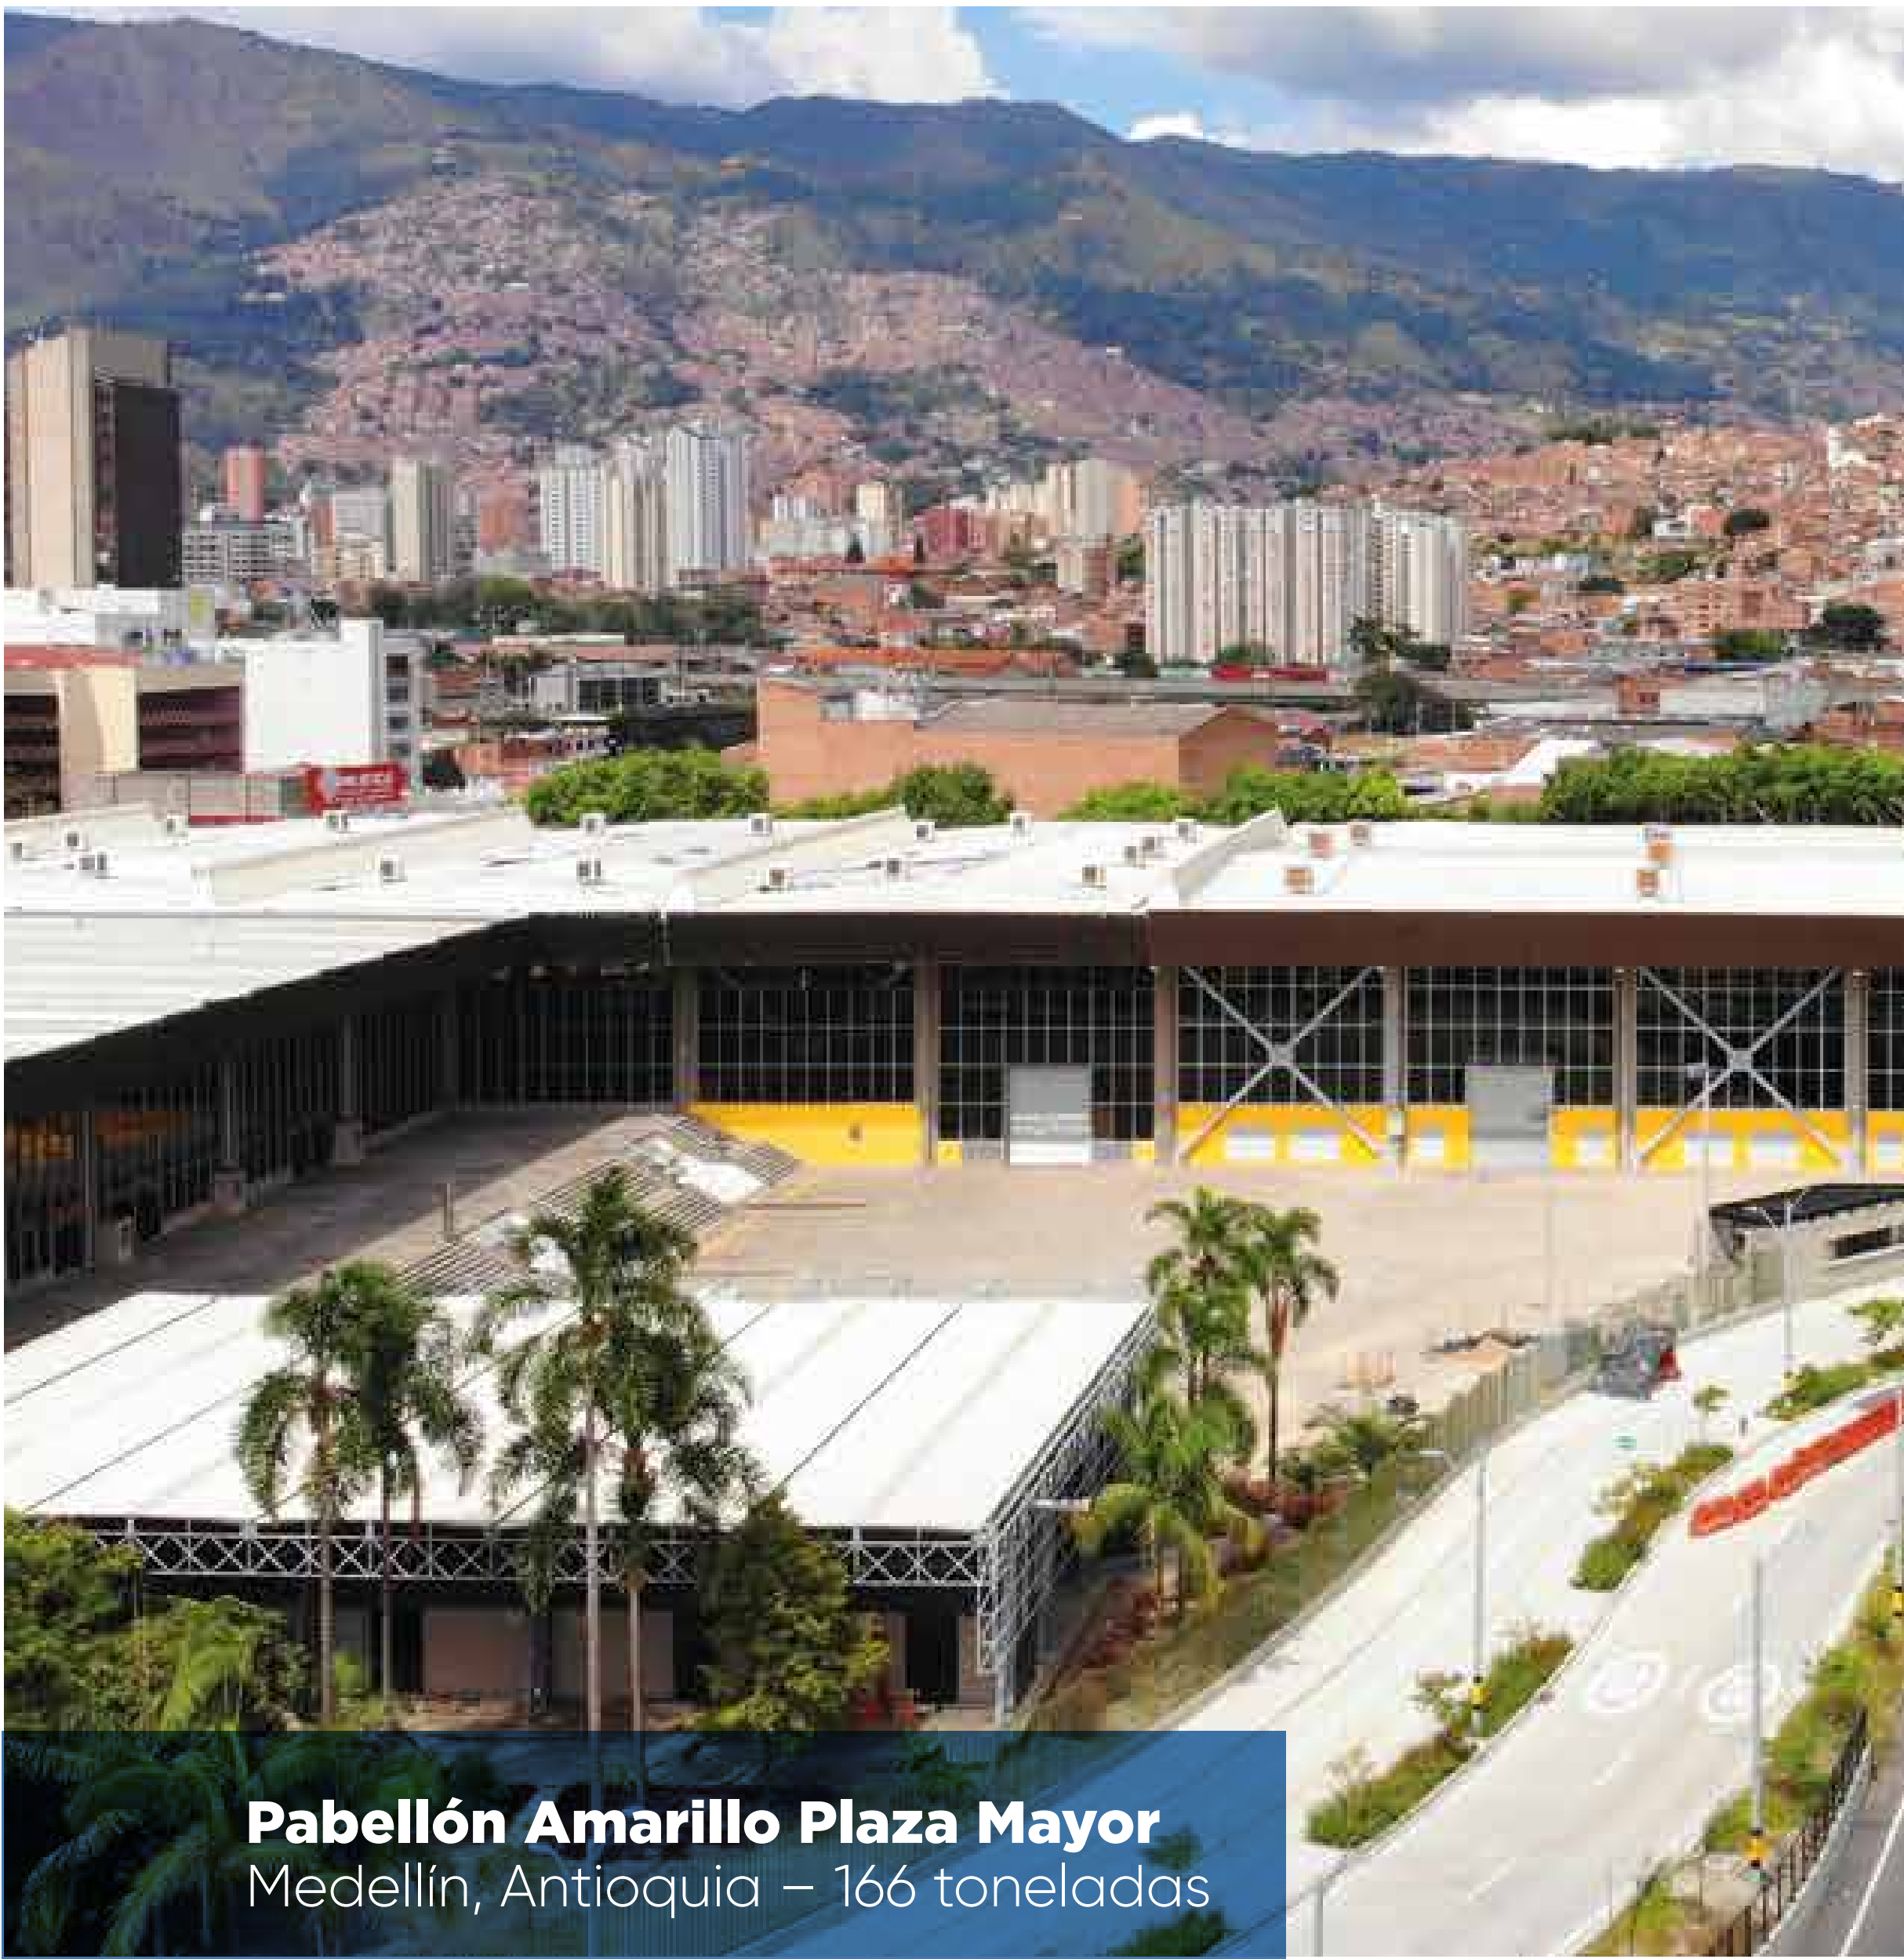

Pabellón Amarillo Plaza Mayor
Medellín, Antioquia – 166 toneladas